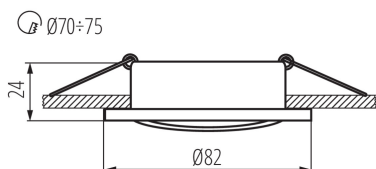

Mennyezeti spot lámpatest

5905339073600

A Kanlux RADAN egyszerű spot lámpatestek családja, amelyek bármilyen helyiséget képesek bevilágítani. A fényforrást és a lámpatest változatát – billenthető vagy fix – a felhasználó választja meg.

ÁLTALÁNOS ADATOK:

Szín: alumínium

Védőburokkal ellátott fényforrás használata kötelező: igen

Beszereles helye: szerelés: mennyezeti süllyesztett

Alkalmazás helye: beltéri

Minimális távolság a megvilágított tárgytól: 0,5m

A termék normál gyúlékony felületre nem szerelhető: >35W

A terméket nem lehet hőszigetelő anyaggal bevonni: igen

Magasság [mm]: 24

Átmérő [mm]: 82

Szerelési nyílás [mm]: Ø70-75

MŰSZAKI ADATOK:

Névleges feszültség [V]: 12 AC; 12 DC

Maximális teljesítmény [W]: max 10

Áramütés elleni védelmi osztály: III

Fényforrások: MR16

A készlet tartalmazza a fényforrásokat: nem

Foglalat: Gx5,3

Környezeti hőmérséklet-tartomány, melynek a termék ki lehet téve [° C]: 5÷25

Lámpaház anyaga: alumínium ötvözet

Csatlakozó típusa: szabad kábelvégződések

Vezeték hossz [m]: 0.12

Vezeték keresztmetszete [mm²]: 0.75

Lámpatest állíthatósága szögben: egy tengelyben

Lámpatest állíthatósága szögben [°]: 30

IP védettség fokozat: 20

LOGISZTIKAI ADATOK:

Mértékegység: 1 darab

Csomagolás típusa: 50

Darabszám gyűjtőcsomagolásban: 50

Nettó egységsúly [g]: 70

Súly [g]: 100

Egységcsomagolás hossza [cm]: 8.5

Egységcsomagolás szélessége [cm]: 4

Egységcsomagolás magassága [cm]: 8.5

Létrehozás dátuma: 11.05.2023, 13:19

Fenntartjuk a műszaki változtatások bevezetésének jogát. A jelen anyagban található adatok jogi szempontból nem kötelező érvényűek.

Fotometria: adott termék vizsgálatokor elért eredmények.